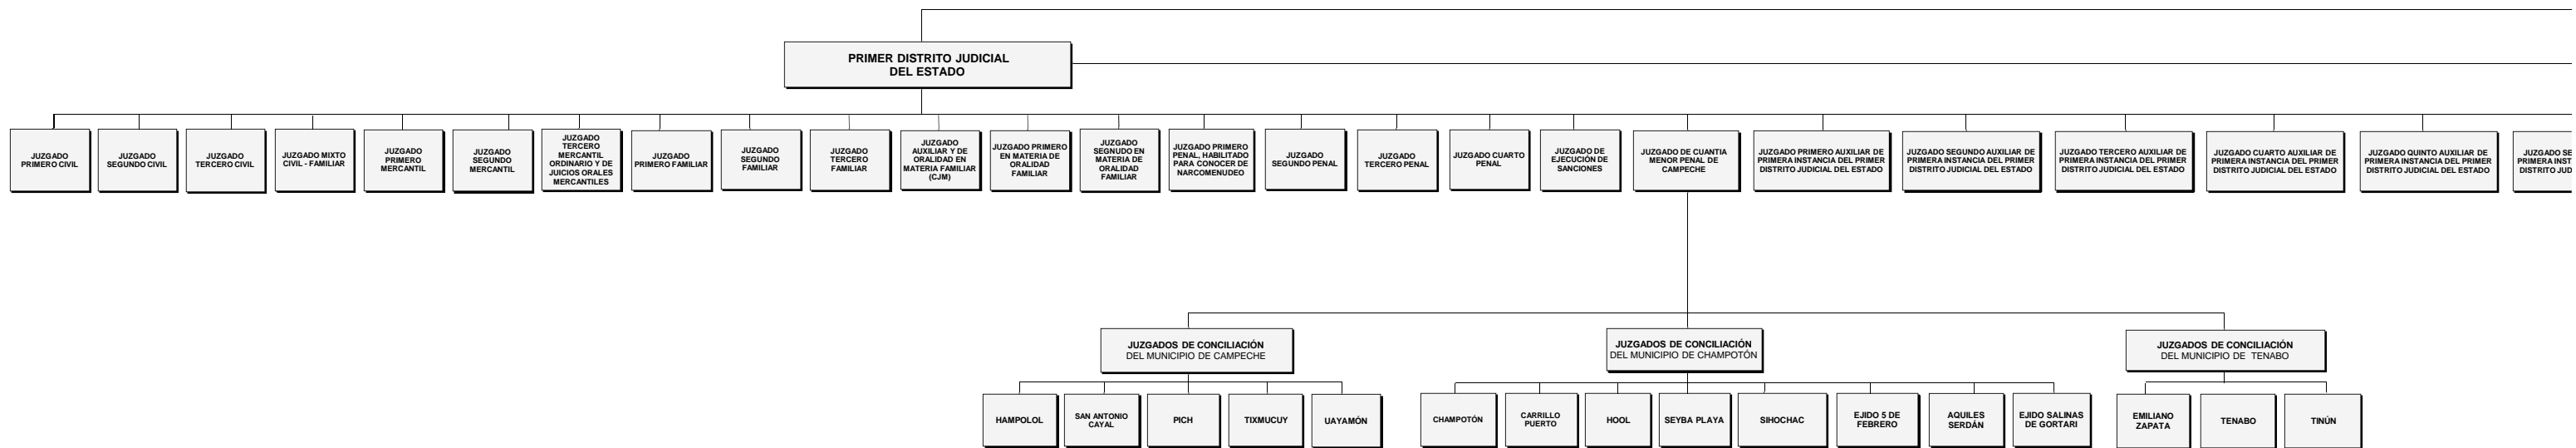

Poder Judicial del Estado de Campeche

ORGANIGRAMA DE PUESTOS

PLENO DEL H. TRIBUNAL SUPERIOR DE JUSTICIA

MAGISTRADA PRESIDENTE

OFICINA DE PRESIDENCIA

APOYO SOCIAL

CENTRO DE CAPACITACIÓN Y ACTUALIZACIÓN

BIBLIOTECA

ARCHIVO JUDICIAL EN CAMPECHE

ARCHIVO JUDICIAL EN CARMEN

DIRECCIÓN DE EVALUACIÓN Y SEGUIMIENTO

COMUNICACIÓN SOCIAL

DIRECCIÓN DE INFORMÁTICA

MÓDULO DE ATENCIÓN JUDICIAL DE KOBÉN

SERVICIOS EN EL SEGUNDO DISTRITO

CENTRO DE JUSTICIA ALTERNATIVA EN EL PRIMER DISTRITO

CENTRO REGIONAL DE JUSTICIA EN EL SEGUNDO DISTRITO

CENTRO DE ENCUENTRO FAMILIAR EN EL PRIMER DISTRITO

DELEGACIÓN DEL CENTRO DE ENCUENTRO FAMILIAR CON SEDE EN EL SEGUNDO DISTRITO