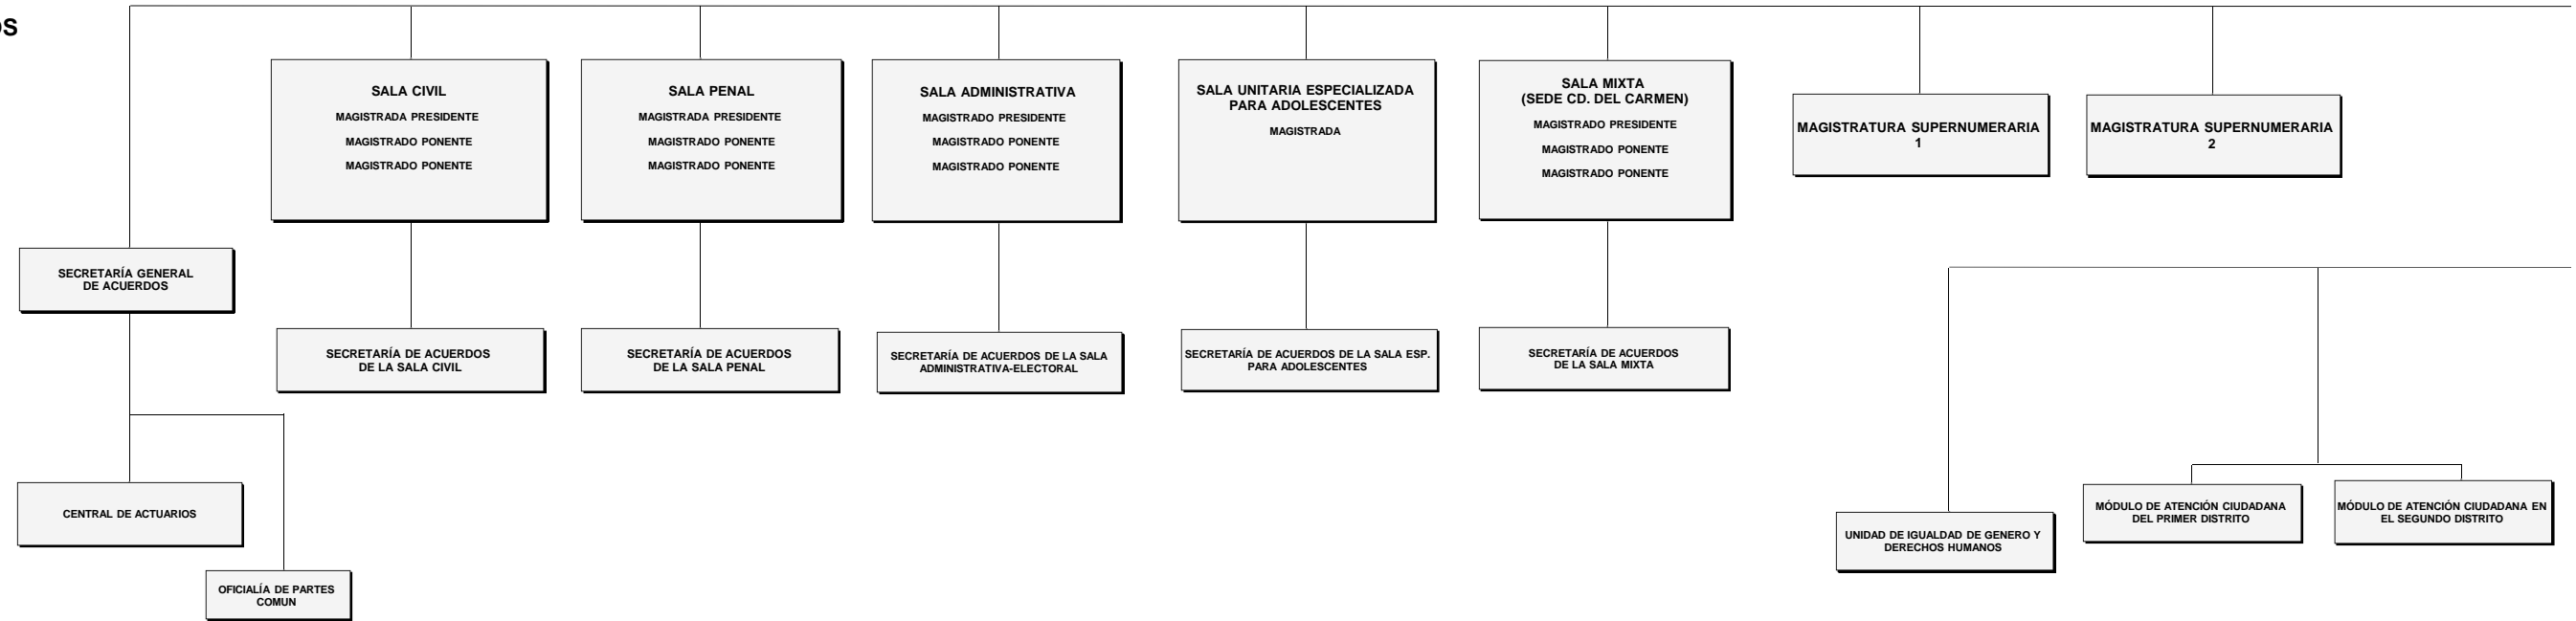

Poder Judicial del Estado de Campeche

ORGANIGRAMA DE PUESTOS

PLENO DEL H. TRIBUNAL SUPERIOR DE JUSTICIA

MAGISTRADA PRESIDENTE

OFICINA DE PRESIDENCIA

APOYO SOCIAL

CENTRO DE CAPACITACIÓN Y ACTUALIZACIÓN

BIBLIOTECA

ARCHIVO JUDICIAL EN CAMPECHE

ARCHIVO JUDICIAL EN CARMEN

DIRECCIÓN DE EVALUACIÓN Y SEGUIMIENTO

COMUNICACIÓN SOCIAL

DIRECCIÓN DE INFORMÁTICA

MÓDULO DE ATENCIÓN JUDICIAL DE KOBÉN

SERVICIOS EN EL SEGUNDO DISTRITO

CENTRO DE JUSTICIA ALTERNATIVA EN EL PRIMER DISTRITO

CENTRO REGIONAL DE JUSTICIA EN EL SEGUNDO DISTRITO

CENTRO DE ENCUENTRO FAMILIAR EN EL PRIMER DISTRITO

DELEGACIÓN DEL CENTRO DE ENCUENTRO FAMILIAR CON SEDE EN EL SEGUNDO DISTRITO